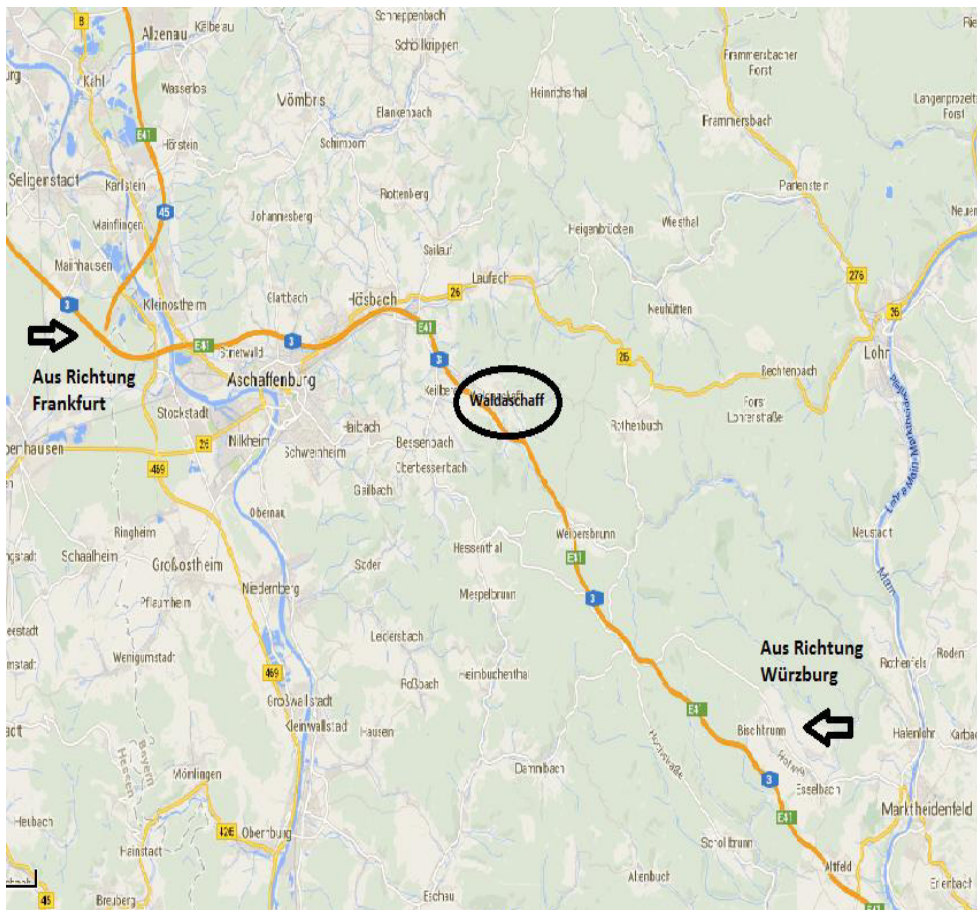

B.S.V. Waldaschaff e.V.

B.S.V. Waldaschaff e.V.

Einladung

zum 8. Tiefer Graben –
Jagdturnier

am 29. April 2018

Wann: Sonntag, den 29.04.2018

Wo: Gelände des B.S.V. Waldaschaff
49°58'44.3"N 9°17'33.2"E

Was: 2 Runden 15 - 3D Ziele (zum Teil beweglich; 1. Runde: 3 Pfeile; 2. Runde: Hunter)